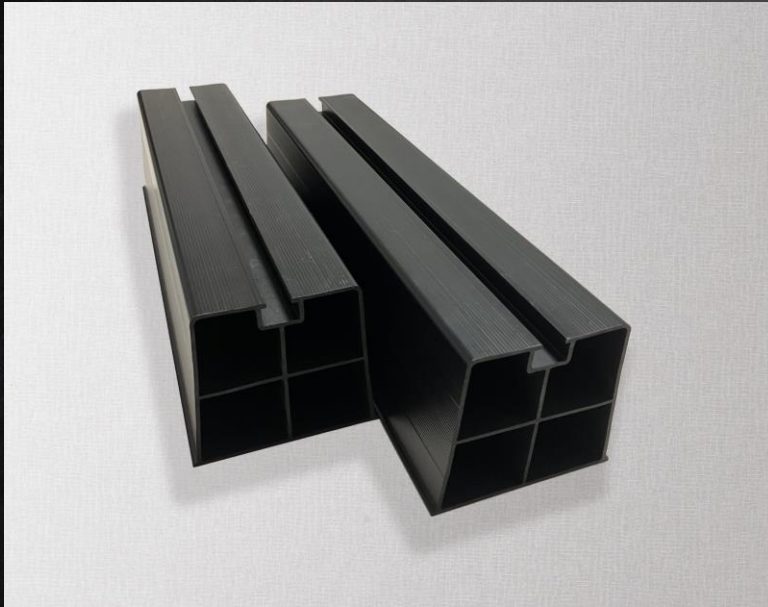

エアコン室外機置台

NEW

BBB ブラックシリーズ ブロックベース(ボルト付)

特長

- 材質はPVC
- 軽量で耐荷重に優れたボルト止めタイプの置台
- 落ち着いたあるブラックカラー

付属品

- ドブ漬け六角ボルトM10×25
ナット・平ワッシャー2セット×1袋

仕様

トヨーダクトブラックとの併用におすすめ!

商品コード	品番	色	サイズ(mm)				標準単価	入数
			A	B	C	D		
70757	BBB-36 BK	ブラック	80	90	100	360	オープン	20