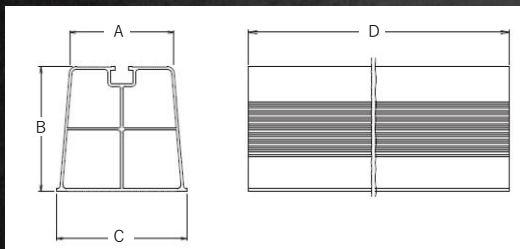

エアコン室外機置台

NEW

BBB ブラックシリーズ ブロックベース(ボルト付)

特長

- 材質はPVC
- 軽量で耐荷重に優れたボルト止めタイプの置台
- 落ち着いたあるブラックカラー

付属品

- ドブ漬け六角ボルトM10×25
ナット・平ワッシャー2セット×1袋

仕様

トヨーダクトブラックとの併用におすすめ!

商品コード	品番	色	サイズ(mm)				標準単価	入数
			A	B	C	D		
70757	BBB-36 BK	ブラック	80	90	100	360	オープン	20